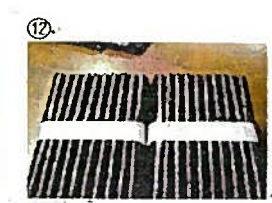

チェツク④
目に見えない
ゴミX

おりまげ

19x21
しかりつて
おりまげる

結束

たばに
する

けんさ場へ

きんそくたんちき
チェツク⑤

けんさ風けい